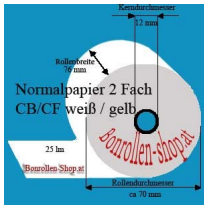

## Normalpapier 2 Fach CB/CF weiß / gelb ab € á 0,89

1 VPE € á 0,99 2 VPE á 0,94 ab 4 VPE € á 0,89

Bewertung: Noch nicht bewertet